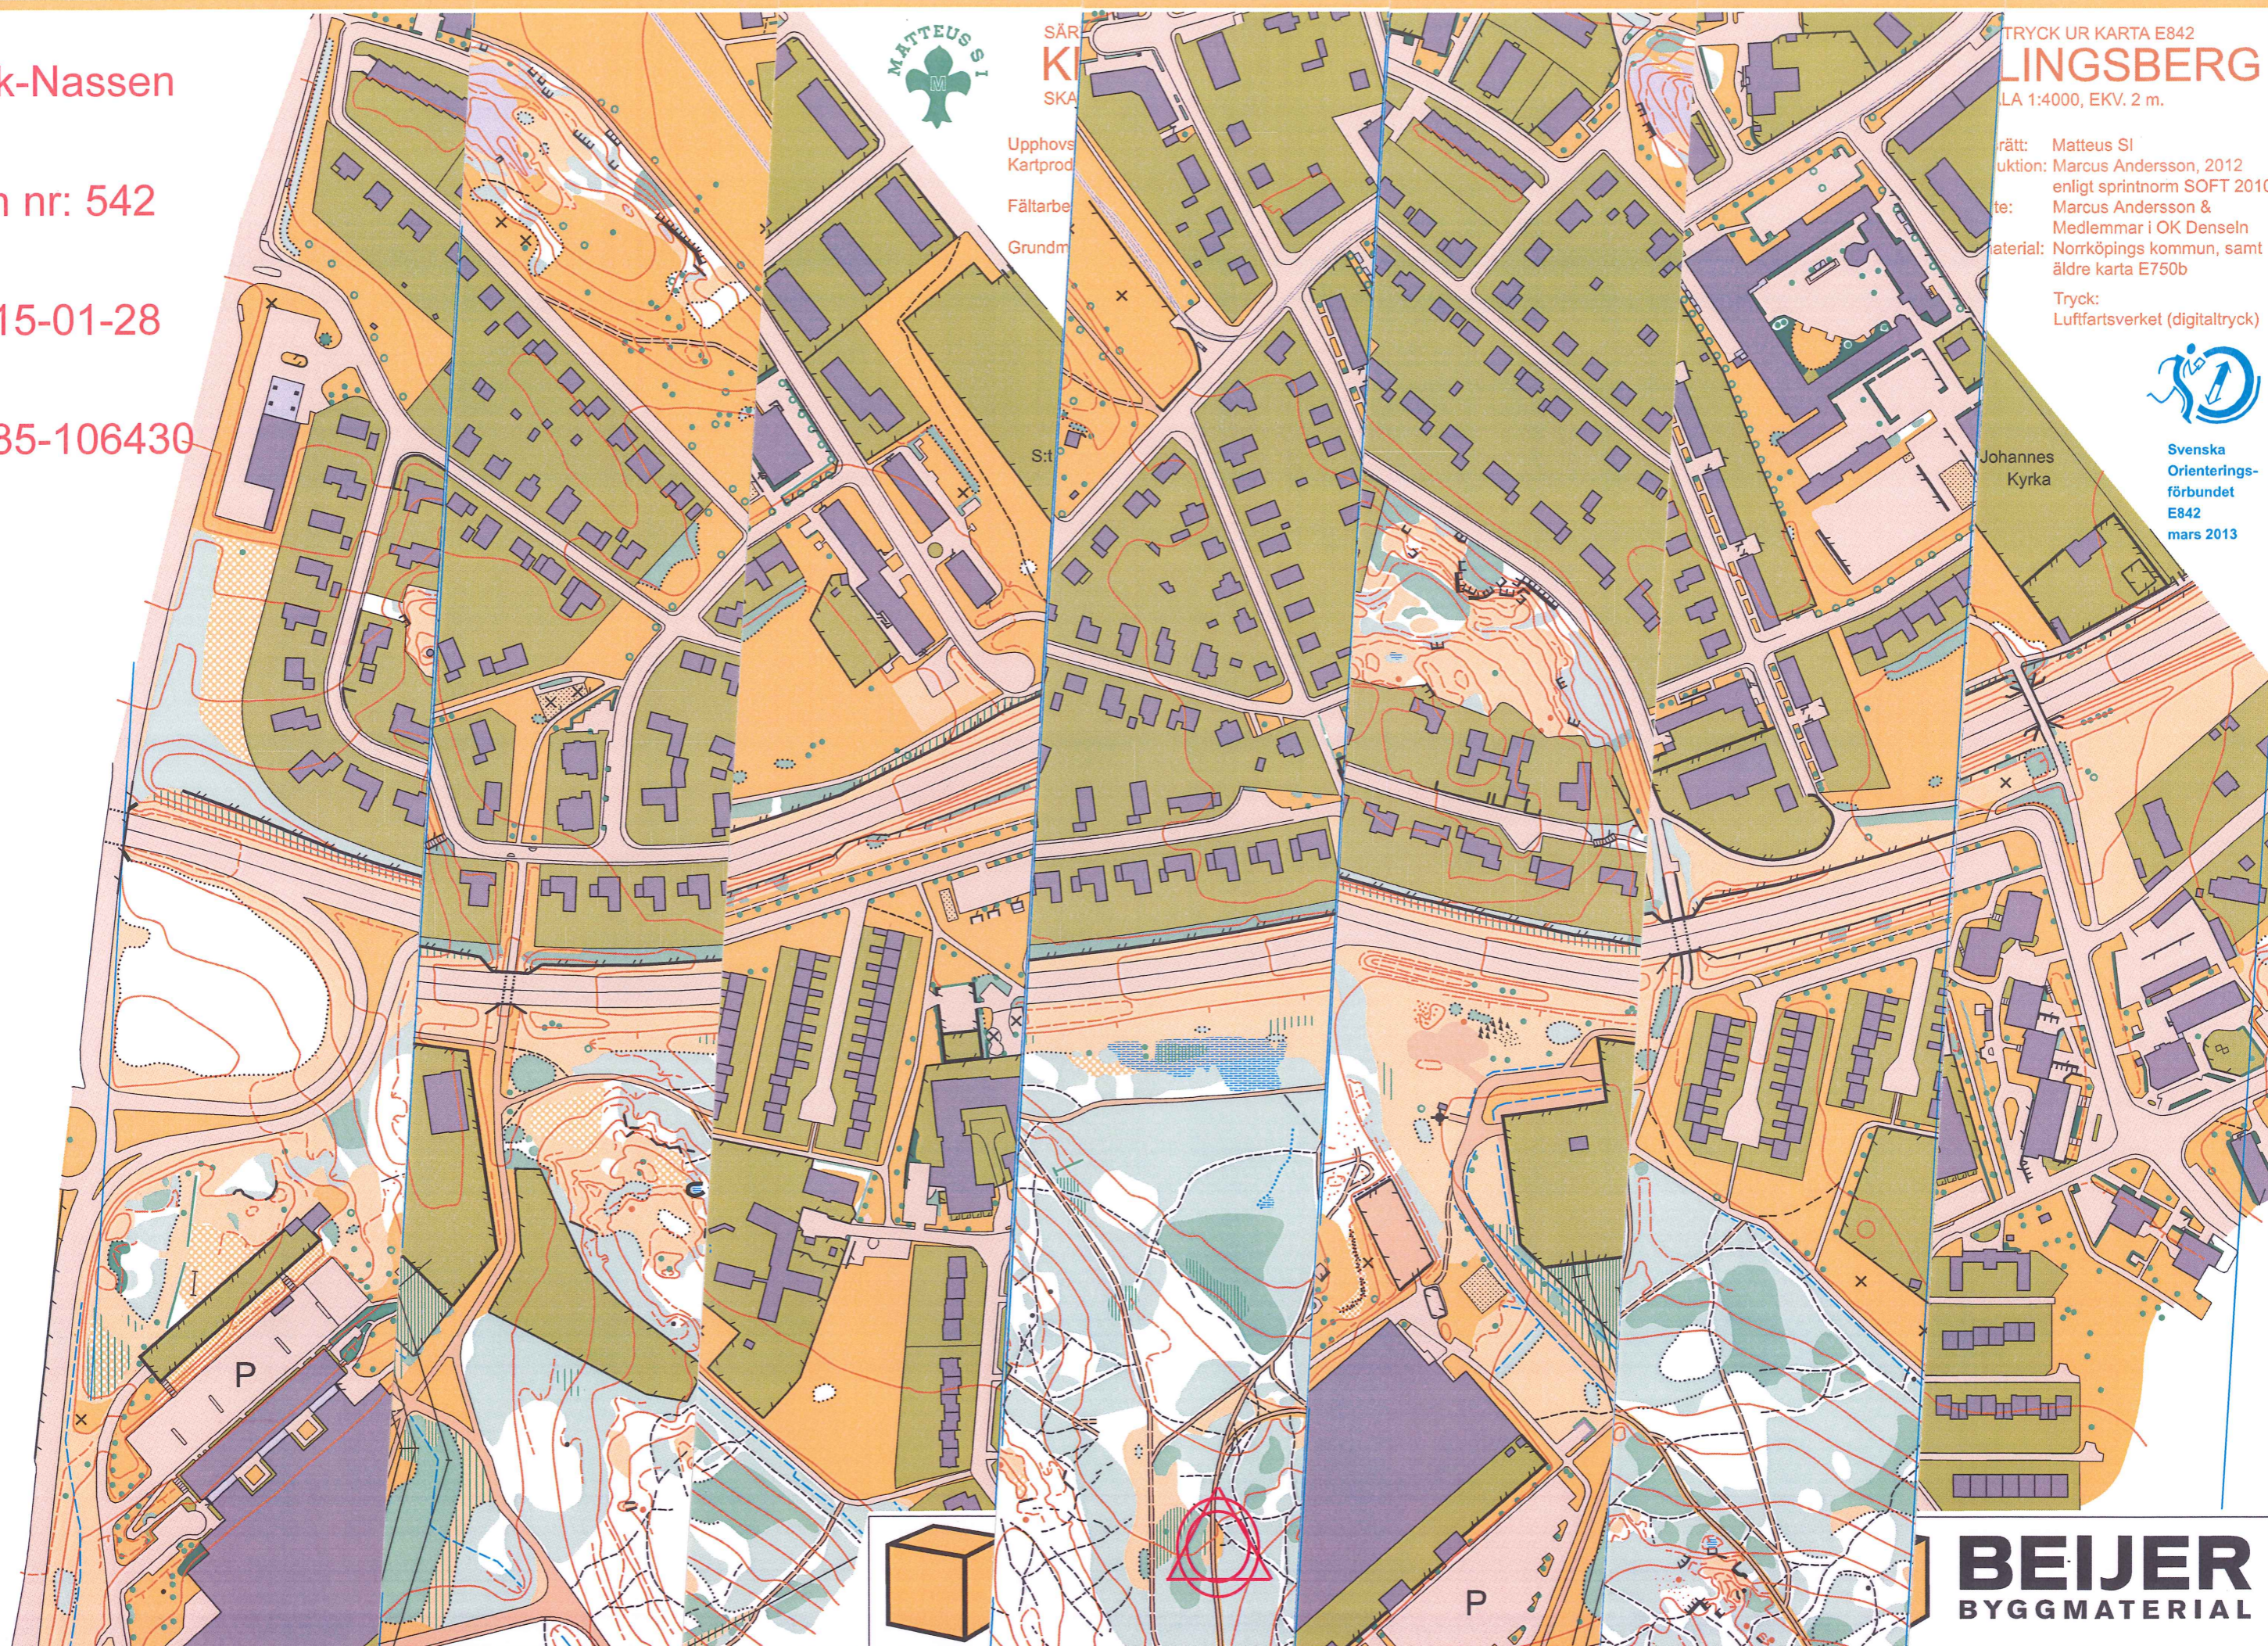

Erik-Nassen

Min nr: 542

2015-01-28

0735-106430

SÄR
KI
SKA
Upphovs
Kartprod
Fältarbe
Grundm

TRYCK UR KARTA E842
LINGSBERG
LA 1:4000, EKV. 2 m.

Ärätt: Matheus SI
Produktion: Marcus Andersson, 2012
enligt sprintnorm SOFT 2010
Te: Marcus Andersson &
Medlemmar i OK Denseln
Material: Norrköpings kommun, samt
äldre karta E750b
Tryck:
Luffartsverket (digitaltryck)

Svenska
Orienterings-
förbundet
E842
mars 2013

BEIJER
BYGGMATERIAL